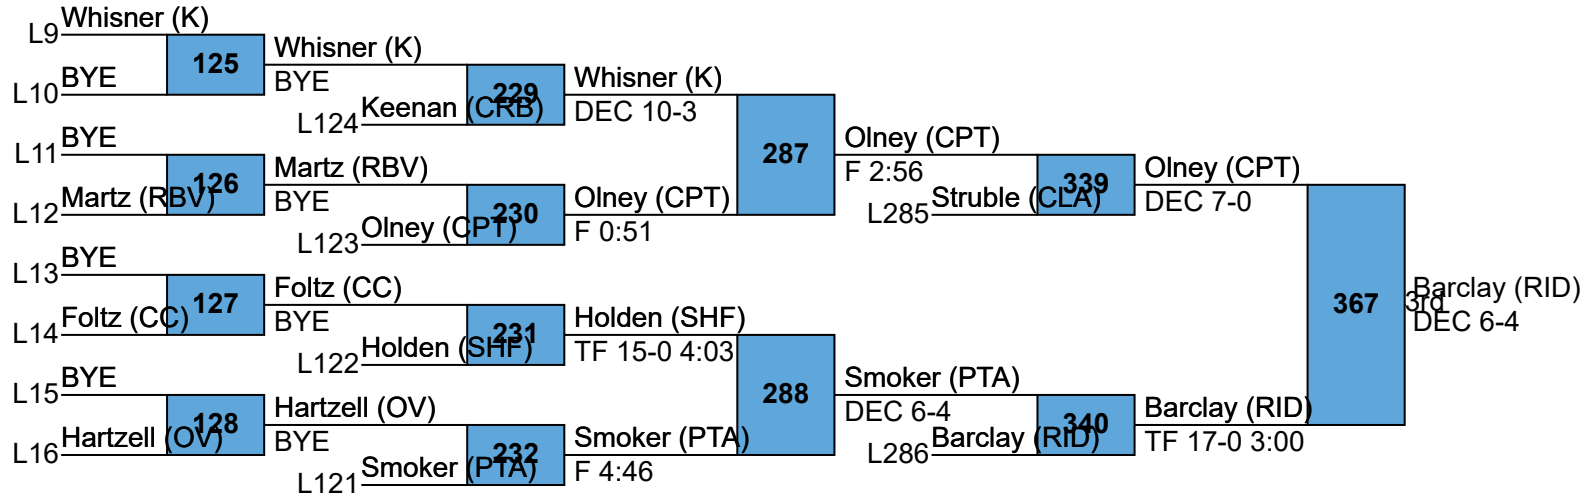

PIAA AA & AAA District IX

AA
113