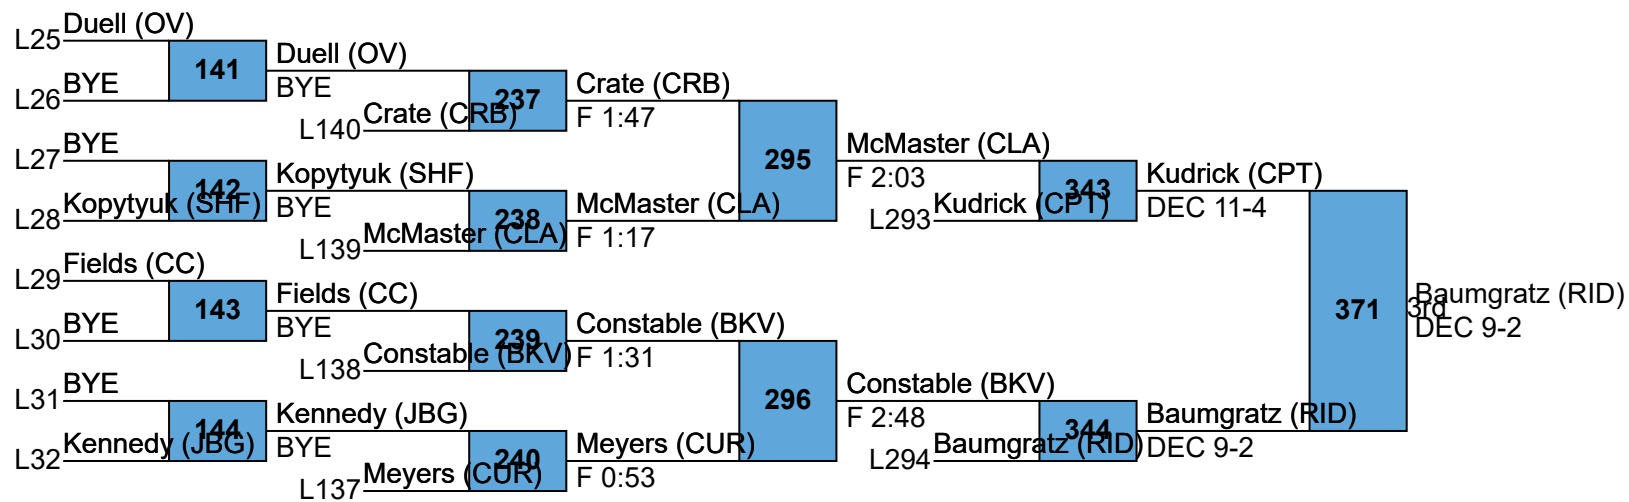

Wilson (RBV)	292
F 2:31	

Sorbin (BKV)	342
DEC 9-4	

Stiles (PTA)	341
F 0:22	

Sorbin (BKV)	369
DEC 12-7	

PIAA AA & AAA District IX

AA
126

PIAA AA & AAA District IX

AA
132