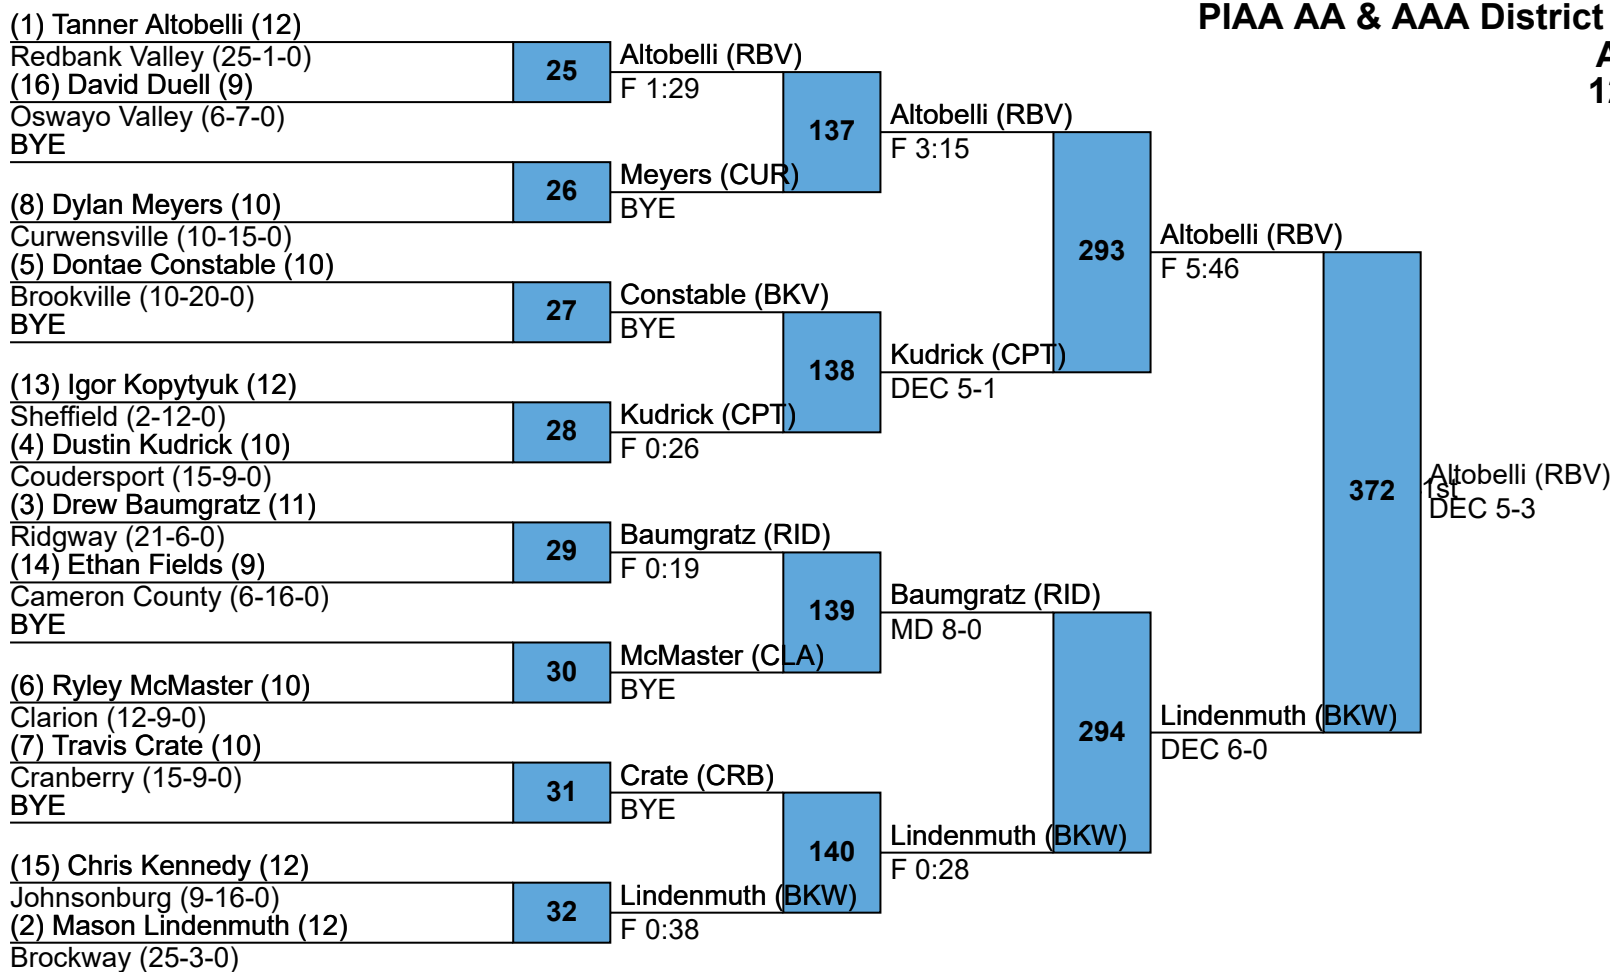

Wilson (RBV)	292
F 2:31	

Sorbin (BKV)	342
DEC 9-4	

Stiles (PTA)	341
F 0:22	

Sorbin (BKV)	369
DEC 12-7	

PIAA AA & AAA District IX

AA
126

PIAA AA & AAA District IX

AA
132