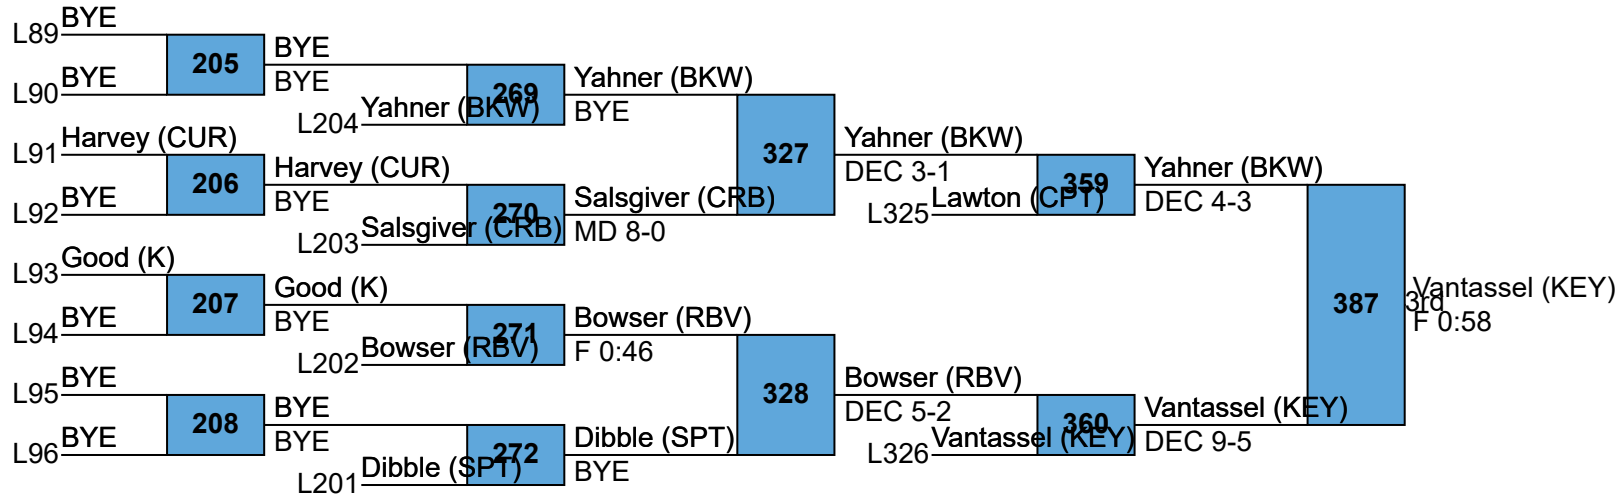

PIAA AA & AAA District IX

AA
195