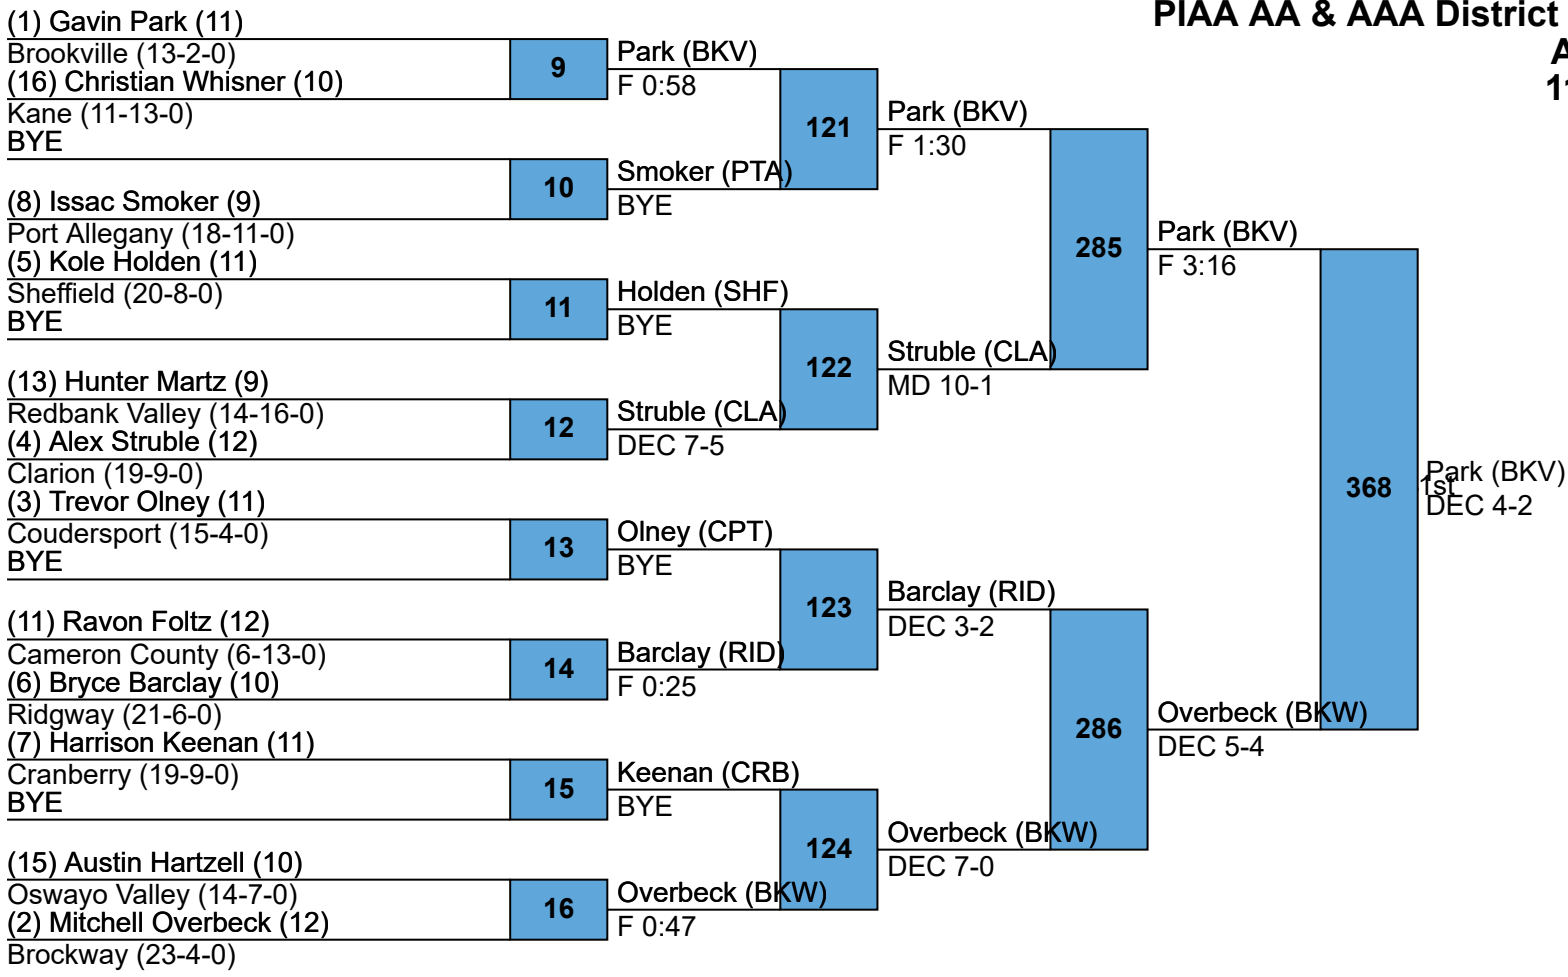

PIAA AA & AAA District IX

AA
113