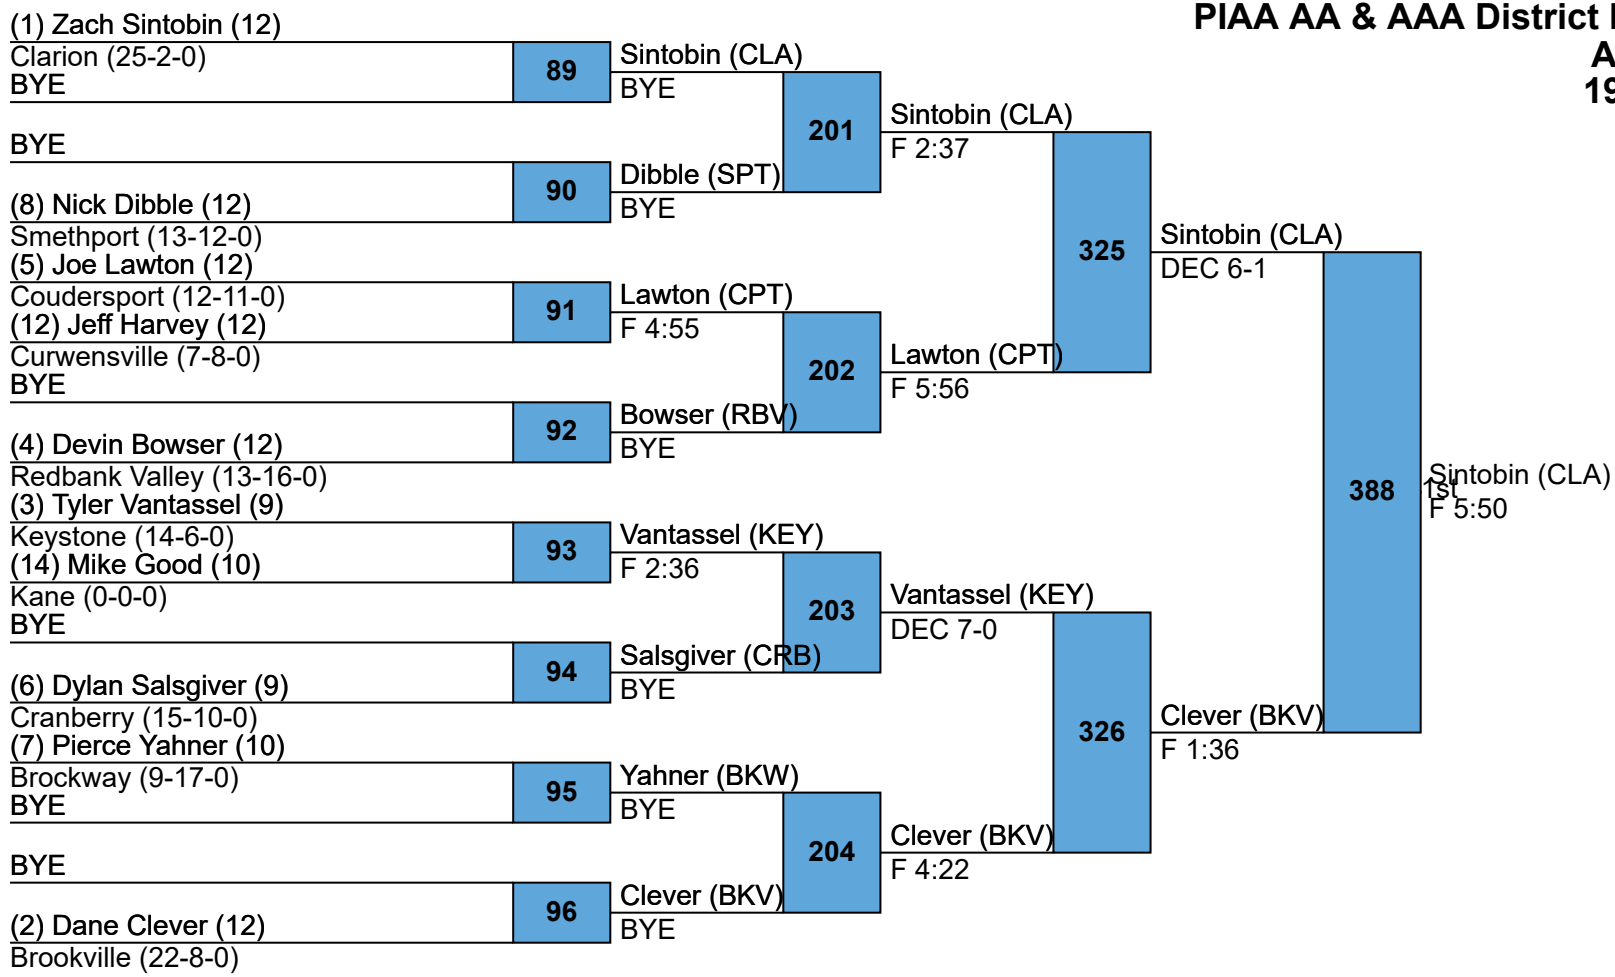

PIAA AA & AAA District IX

AA
195